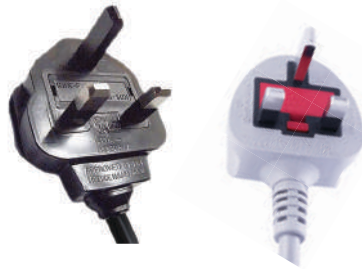

# מתאם מתקע בריטי לתקע ישראלי תלת פיני

- לשימוש כאשר נדרש להסב באופן קבוע תקע בריטי השונה מהתקן הישראלי לתקע ישראלי תלת פיני תיקני
- מתאים במיוחד ליבואנים המייבאים מוצרים בעלי תקעים לא מתאימים לתקן הישראלי ונדרשים להחליף את התקע הלא תקני לתקע ישראלי

מאושר על ידי מכון התקנים הישראלי

מתח עבודה מקסימלי: 250VAC

זרם עבודה מקסימלי: 13A

קטבים: 3P (פאזה L, אפס N, הארקה PE)

חומרים: PC פוליקרבונט חסין אש

התקנה: על גבי תקע בריטי הנדרש הסבה לתקע ישראלי תלת פיני תקני

תקעים להסבה: תקע בריטי תלת פיני ודו פיני.

תקנים: בעל אישור מכון התקנים הישראלי

\* מתאים לשימוש עם תקע בריטי תלת פיני ודו פיני

13A  
MAX

250  
VAC

IP20

פריטים:

מספר קטלוגי	דגם	זרם	צבע	יחידה אריזת	כמות בקרטון
534497213	DA-6	13A	לבן	שקית	50
534497214	DA-6	13A	שחור	שקית	50