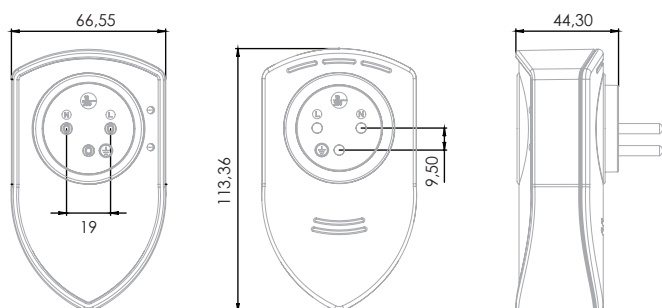

מתאם הגנה למכשירי חשמל ואלקטרוניקה

הגנה

Lightning

Spikes/Surges

נתונים טכניים

מתח עבודה	250Vac/50 Hz
זרם עבודה מקסימלי	16A
טמפרטורת עבודה	40°C עד 10°C-
הגנת מים	IP20
הספק	3500W max
One-port SPD	Class III
עוצמת ספיגת זרם מירבית	30,000A
עוצמת ספיגת אנרגיה מירבית	1050 Joule
זמן תגובה	10^{-9} Sec
Uoc	5KV (L/N-PE) / 2.5KV (L-N)
Up	2KV (L-N) / 2KV (L/N-PE)
Ip	1KA
תקנים	באישור מכון התקנים הישראלי, CB, 3 שנים
אחריות	

סוג	דגם	מספר קטלוגי
תקע	SH	0726811931127

ספיגת זרם מירבית

נוריות החיווי

- שקע פעיל
- הגנה תקינה

שרטוטים

מתאים לשימוש